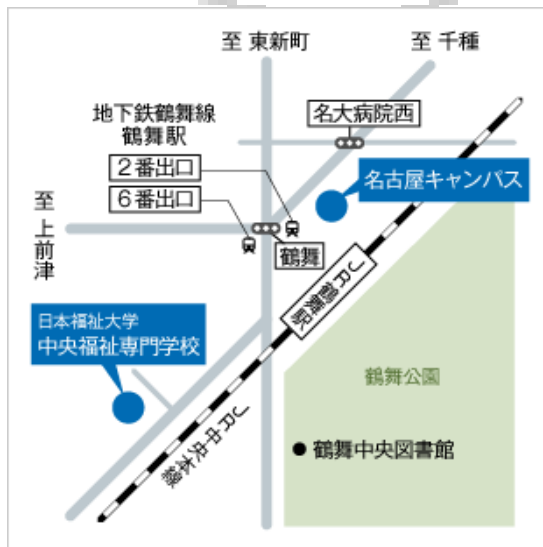

BPW 中部ブロック研究会

～リーダーシップと行動を通して力を発揮しよう～

演 題 「女芸人てんてこまい～講談師から見た社会～」

名古屋・大阪を拠点に講談師として活躍の旭堂鱗林さん。明るく元気な語り口からどんな話が飛び出すか？芸名の中にも秘められた目から鱗（うろこ）の話をお楽しみに。

講 師 きょくどう りんりん 旭堂 鱗林さん 講談師

名古屋市熱田区出身の講談師・タレント。短大卒業後、幼稚園教諭、ブライダルコーディネーターを経て 1999 年東海ラジオのレポートドライバーとしてタレント活動スタート。2006 年上方講談師 旭堂南鱗の講談道場に通う。3 年後講談師として活動を開始。2017 年上方講談協会に所属。大阪・名古屋を歩き来しながらオリジナルの講談を披露している。現在天満天神繁盛亭、大須演芸場、東海ラジオなどに出演中。また「名古屋観光文化交流特命大使」「熱田区おしゃべり大使」「愛西市観光大使」「白鳥庭園広報大使」も務めている。

開催日時：2018年2月24日（土）13:00～16:00（受付開始 12:30）

* 開始直後、若い女性を育てる目的のスピーチコンテストを 20 分程度開催します。

* 講演後、日本 BPW 連合会理事長挨拶、企画委員長による当会の活動紹介があります

開催場所：日本福祉大学名古屋キャンパス 7階 研究室
名古屋市中区千代田 5-22-35

参加費：無 料（一般の方の参加をお待ちしております。当日参加も可）

- 「名古屋キャンパス」を目指してください
- 地下鉄鶴舞線「鶴舞」②番出口徒歩 5 分
- JR 中央本線「鶴舞」下車 徒歩 5 分

主 催：認定 NPO 法人日本 BPW 連合会
担 当：BPW 名古屋クラブ
連絡先：BPW 名古屋クラブ（波多野）
090-7616-6475